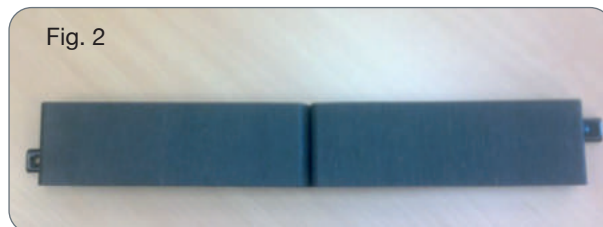

T: +31 (0)88 1885 100

www.dekkerhout.nl

Koninklijk Dekker