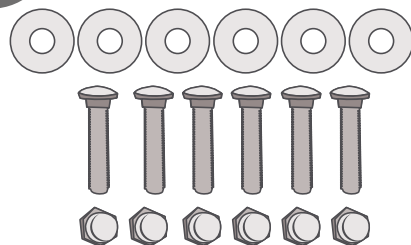

Montage instructie Composiet Modular deur

Montagehinweis Komposit Modular Gartentor

Instructions de montage Composite Modular porte

Assembly instructions Composite Modular door

Onderdelen - Komponenten - composantes - parts

Cilinderslot

Schlosssatz

Ensemble de
verrouillage

Lock set

1x

vooraf op deur gemonteerd / das Präfix an Tür /
préfixe sur la porte / prefixed on door

Hengen &
duimen set

Beschlag set

Set crochets
& crampons

Hinge &
thumb set

2x

2x

Montage / Montage / Instructions / Assembly

Montage
cilinderslot
set

Schloss-set
Befestigung

Instructions
de montage
de la serrure

Lock set
assembly

Montage
hengen set

Befestigung
Beschlag

Instructions
de montage
des crochets

Hinge set
assembly

Montage
duimen set

Befestigung
Beschlag

Instructions
de montage
des crampons