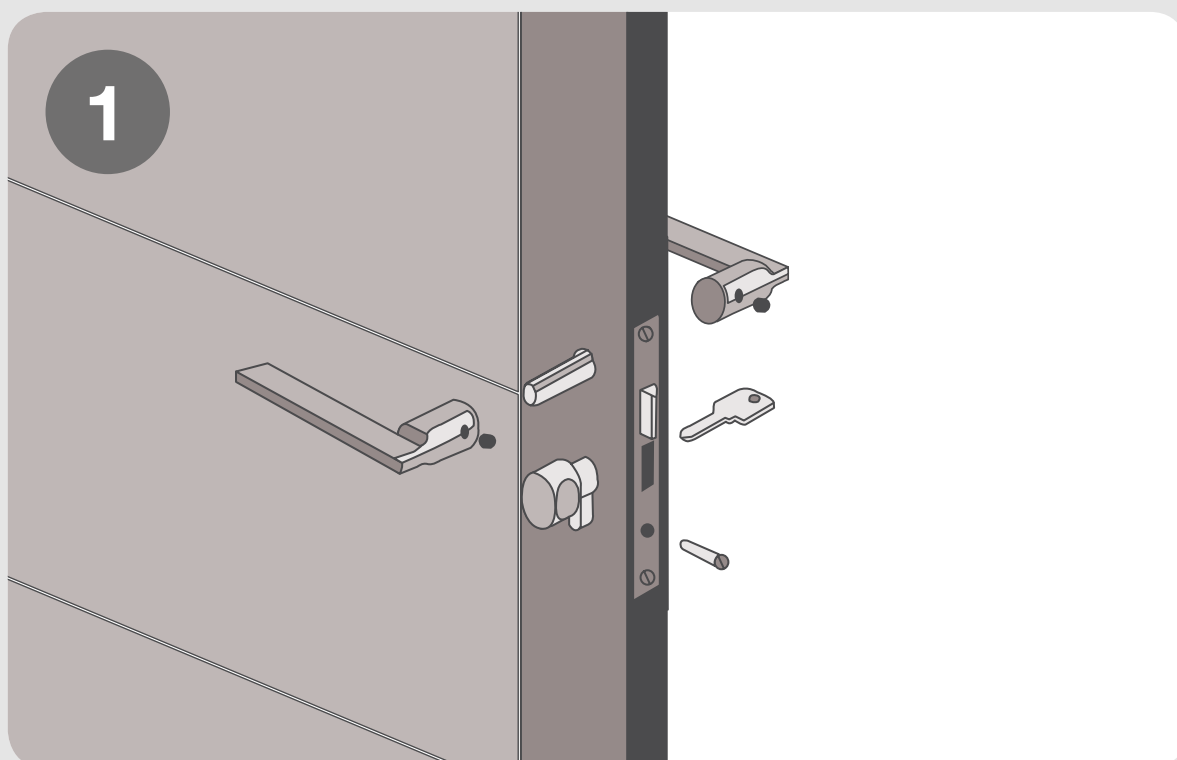

Set crochets
& crampons

Hinge &
thumb set

2x

2x

Montage / Montage / Instructions / Assembly

Montage
cilinderslot
set

Schloss-set
Befestigung

Instructions
de montage
de la serrure

Lock set
assembly

Montage
hengen set

Befestigung
Beschlag

Instructions
de montage
des crochets

Hinge set
assembly

Montage
duimen set

Befestigung
Beschlag

Instructions
de montage
des crampons