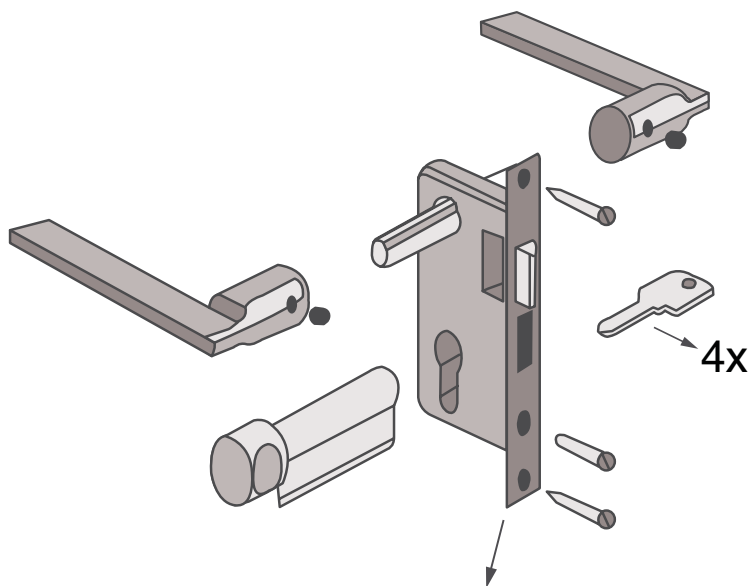

Montage instructie Composiet Modular deur

Montagehinweis Komposit Modular Gartentor

Instructions de montage Composite Modular porte

Assembly instructions Composite Modular door

Onderdelen - Komponenten - composantes - parts

Cilinderslot

Schlosssatz

Ensemble de
verrouillage

Lock set

1x

vooraf op deur gemonteerd / das Präfix an Tür /
préfixe sur la porte / prefixed on door

Hengen &
duimen set

Beschlag set

Set crochets
& crampons

Hinge &
thumb set

2x

2x

Montage / Montage / Instructions / Assembly

Montage
cilinderslot
set

Schloss-set
Befestigung

Instructions
de montage
de la serrure

Lock set
assembly

Montage
hengen set

Befestigung
Beschlag

Instructions
de montage
des crochets

Hinge set
assembly

Montage
duimen set

Befestigung
Beschlag

Instructions
de montage
des crampons