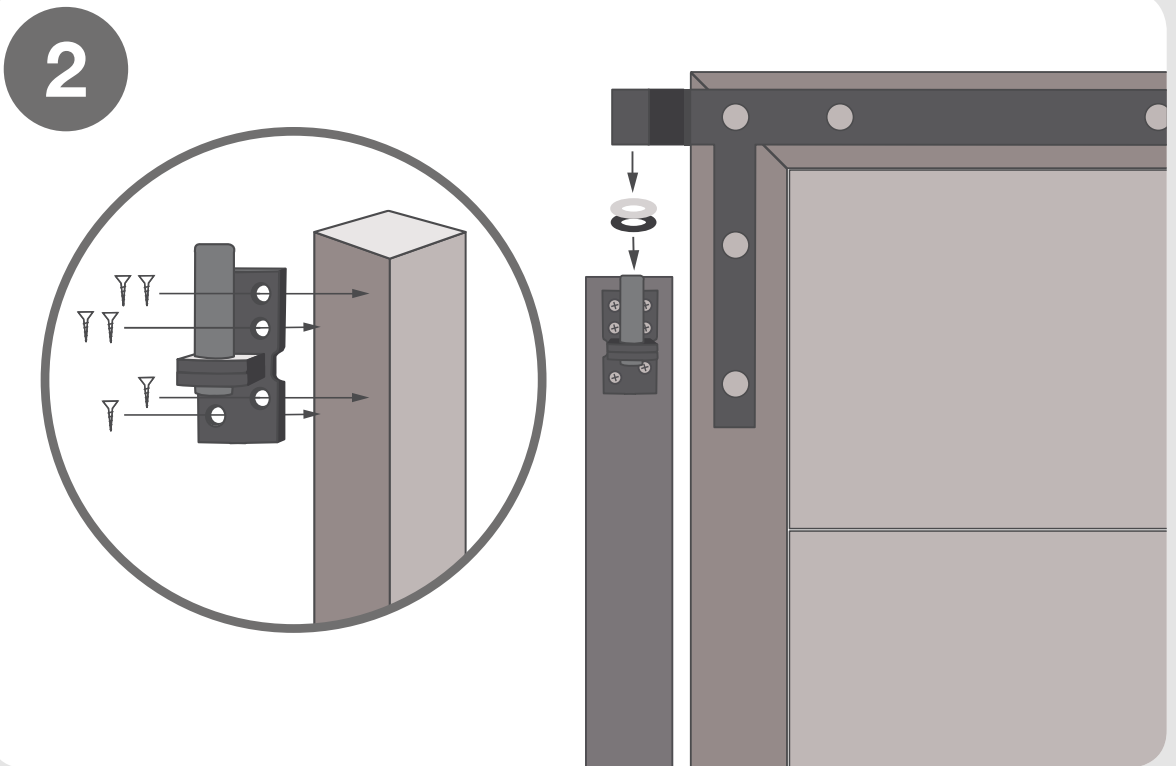

Set crochets
& crampons

Hinge &
thumb set

2x

2x

Montage / Montage / Instructions / Assembly

Montage
cilinderslot
set

Schloss-set
Befestigung

Instructions
de montage
de la serrure

Lock set
assembly

Montage
hengen set

Befestigung
Beschlag

Instructions
de montage
des crochets

Hinge set
assembly

Montage
duimen set

Befestigung
Beschlag

Instructions
de montage
des crampons