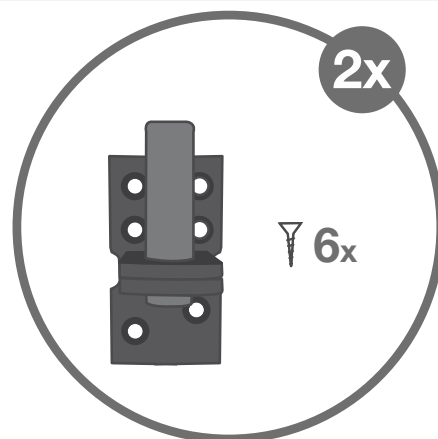

Cilinderslot

Schlosssatz

Ensemble de
verrouillage

Lock set

1x

vooraf op deur gemonteerd / das Präfix an Tür /
préfixe sur la porte / prefixed on door

Hengen &
duimen set

Beschlag set

Set crochets
& crampons

Hinge &
thumb set

2x

2x

Montage / Montage / Instructions / Assembly

Montage
cilinderslot
set

Schloss-set
Befestigung

Instructions
de montage
de la serrure