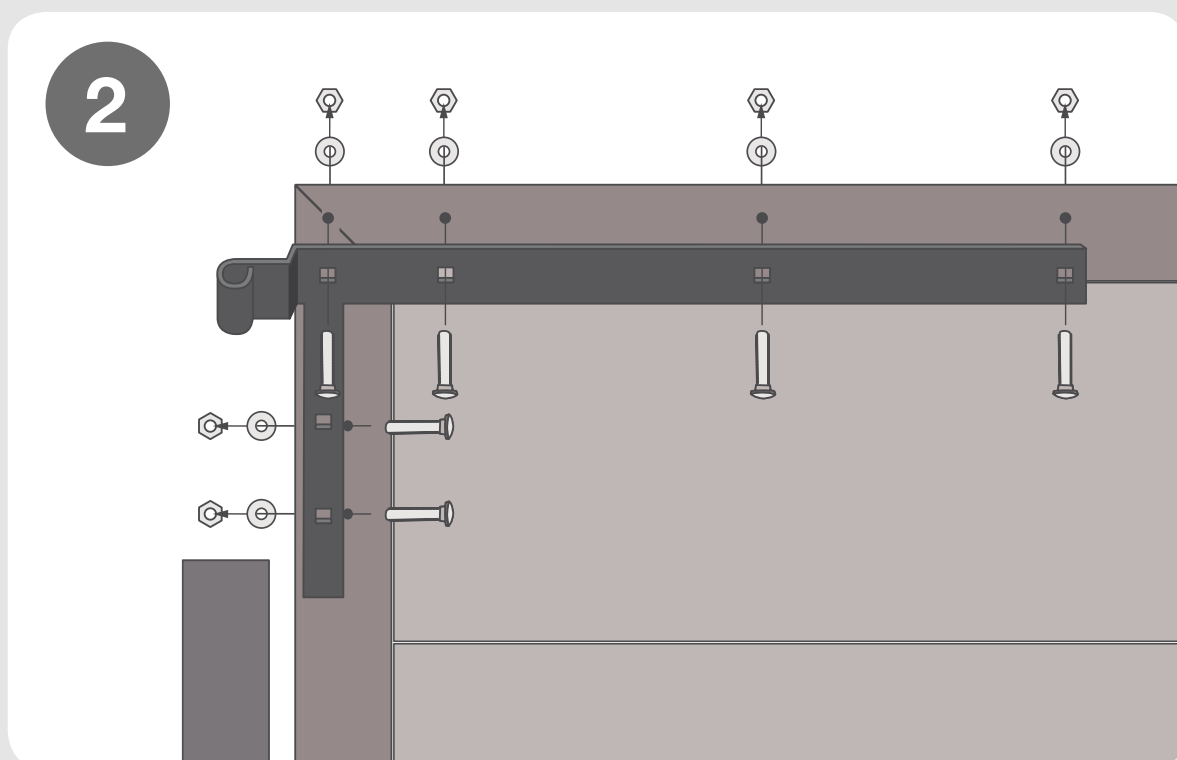

Set crochets
& crampons

Hinge &
thumb set

2x

2x

Montage / Montage / Instructions / Assembly

Montage
cilinderslot
set

Schloss-set
Befestigung

Instructions
de montage
de la serrure

Lock set
assembly

Montage
hengen set

Befestigung
Beschlag

Instructions
de montage
des crochets

Hinge set
assembly

Montage
duimen set

Befestigung
Beschlag

Instructions
de montage
des crampons

Thumb set
assembly

Montage / Montage / Instructions / Assembly

Eindmontage

End Montage

Instructions
montage final

Finish
assembly

A
Inclusief
aluminium
deurstopper

Einschließlich
Aluminium-
türstopper