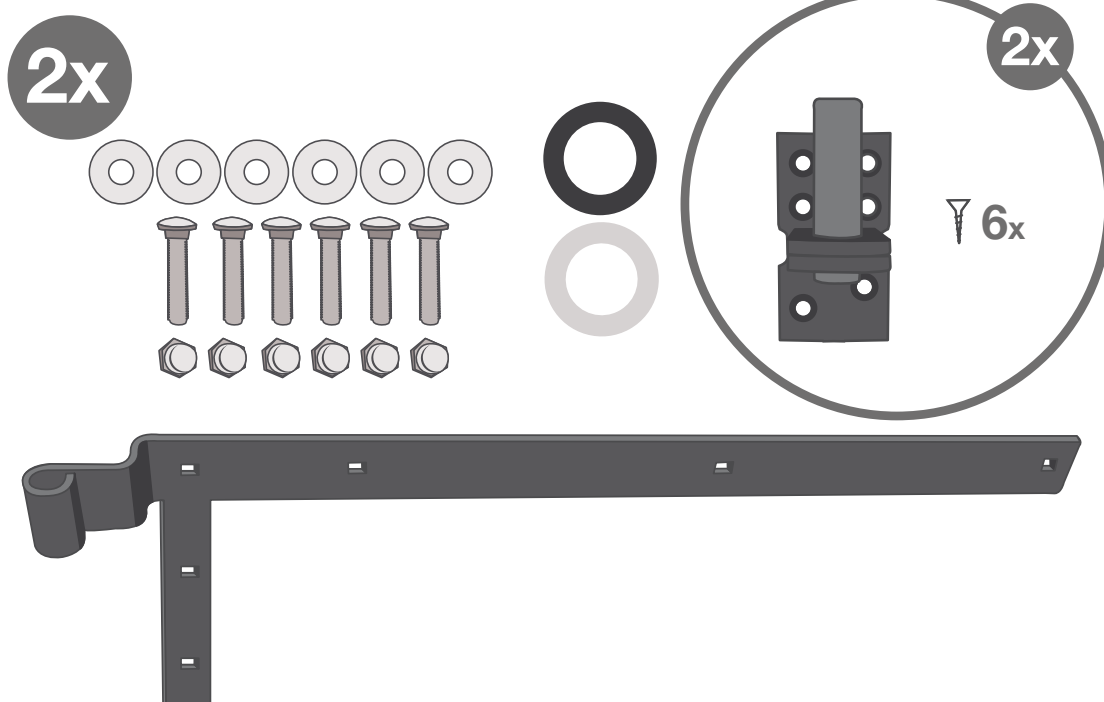

Cilinderslot

Schlosssatz

Ensemble de  
verrouillage

Lock set

vooraf op deur gemonteerd / das Präfix an Tür /  
préfixe sur la porte / prefixed on door

Hengen &  
duimen set

Beschlag set

Set crochets  
& crampons

Hinge &  
thumb set

## Montage / Montage / Instructions / Assembly

Montage  
cilinderslot  
set

Schloss-set  
Befestigung

Instructions  
de montage  
de la serrure

Lock set  
assembly

Montage  
hengen set

Befestigung  
Beschlag