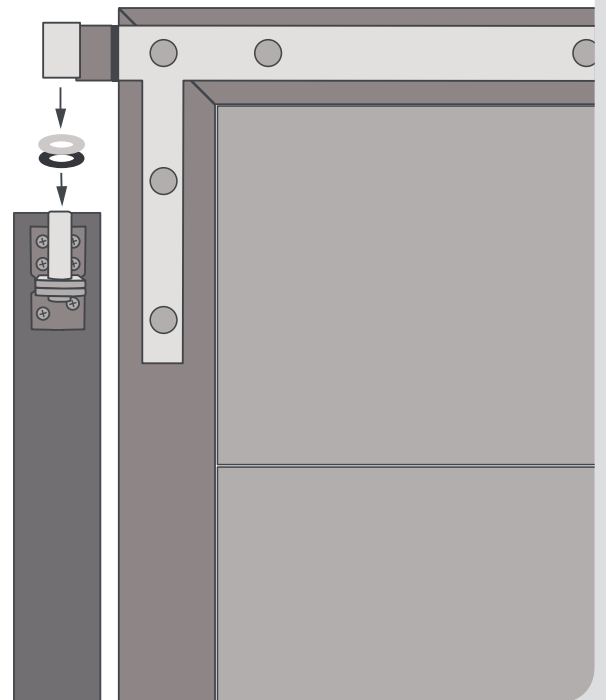

Cilinderslot

Schlossset

Set serrure

Lock set

**1x**

vooraf op deur gemonteerd / das Präfix an Tür /  
préfixe sur la porte / prefixed on door

Hengen & duimen set

Beschlag set

Set crochets & crampons

Hinge & thumb set

**2x**

2

3

Montage  
duimen set

Befestigung  
Beschlag

Instructions  
de montage  
des crampons

Thumb set  
assembly

**Montage / Montage / Instructions / Assembly**

Eindmontage

End Montage

Instructions  
montage final

Finish  
assembly

**A**

Inclusief  
aluminium  
deurstopper