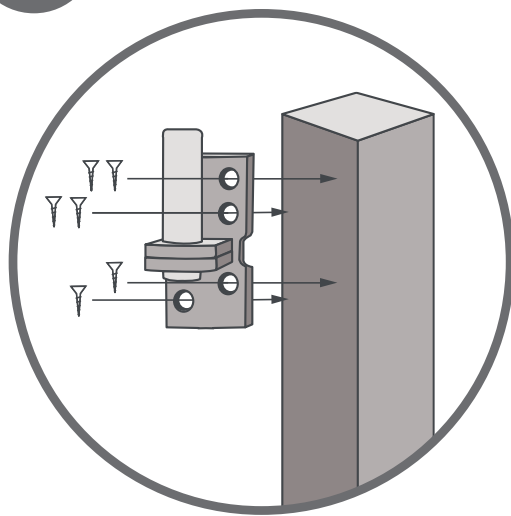

Set crochets & crampons

Hinge & thumb set

**2x**

2

3

Montage  
duimen set

Befestigung  
Beschlag

Instructions  
de montage  
des crampons

Thumb set  
assembly

**Montage / Montage / Instructions / Assembly**

Eindmontage

End Montage

Instructions  
montage final

Finish  
assembly

**A**

Inclusief  
aluminium  
deurstopper