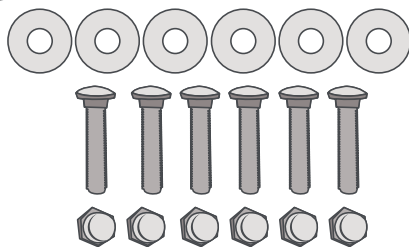

**Montage instructie** Composiet Forte deur

**Montagehinweis** Komposit Forte Gartentor

**Instructions de montage** Composite Forte porte

**Assembly instructions** Composite Forte door

**Onderdelen - Komponenten - composantes - Parts**

Cilinderslot

Schlossset

Set serrure

Lock set

**1x**

vooraf op deur gemonteerd / das Präfix an Tür /  
préfixe sur la porte / prefixed on door

Hengen & duimen set

Beschlag set

Set crochets & crampons

Hinge & thumb set

**2x**

2

3

Montage  
duimen set

Befestigung  
Beschlag

Instructions  
de montage  
des crampons