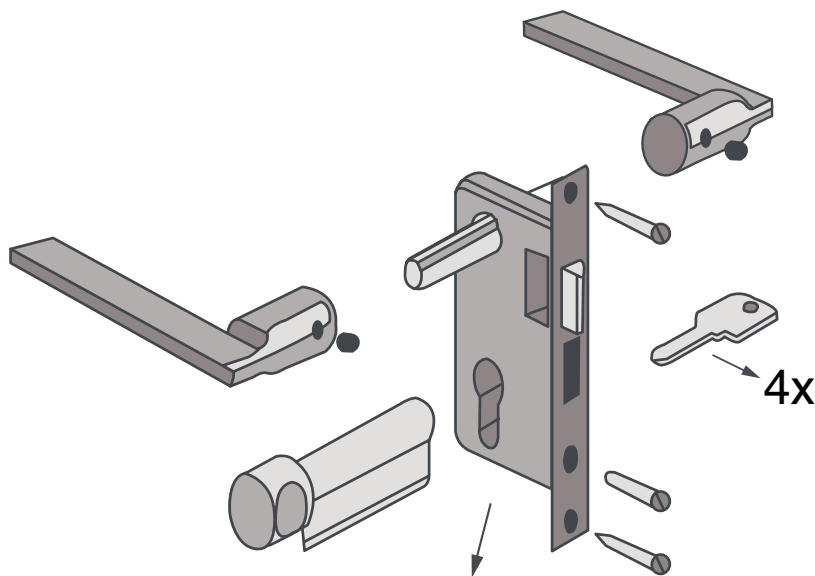

**Montage instructie** Composiet Forte deur

**Montagehinweis** Komposit Forte Gartentor

**Instructions de montage** Composite Forte porte

**Assembly instructions** Composite Forte door

**Onderdelen - Komponenten - composantes - Parts**

Cilinderslot

Schlossset

Set serrure

Lock set

**1x**

vooraf op deur gemonteerd / das Präfix an Tür /  
préfixe sur la porte / prefixed on door

Hengen & duimen set

Beschlag set

Set crochets & crampons

Hinge & thumb set

**2x**

2

3

Montage  
duimen set

Befestigung  
Beschlag

Instructions  
de montage  
des crampons