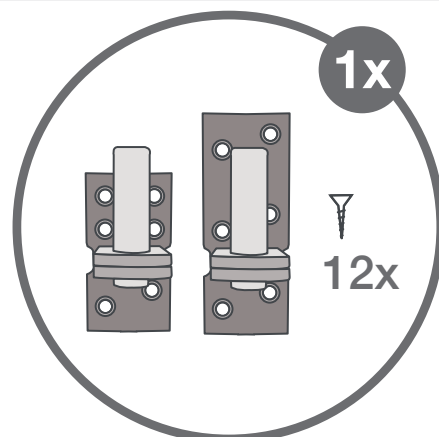

Cilinderslot

Schlossset

Set serrure

Lock set

**1x**

vooraf op deur gemonteerd / das Präfix an Tür /  
préfixe sur la porte / prefixed on door

Hengen & duimen set

Beschlag set

Set crochets & crampons

Hinge & thumb set

**2x**

2

3

Montage  
duimen set

Befestigung  
Beschlag

Instructions  
de montage  
des crampons