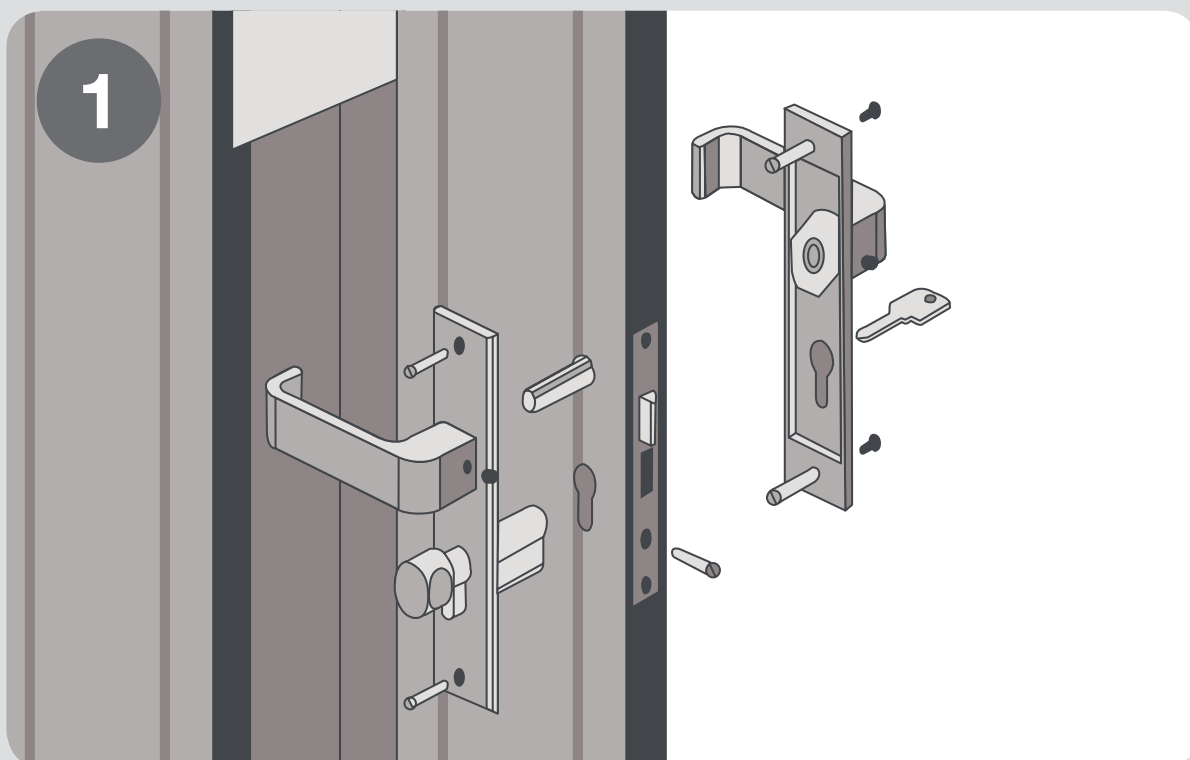

Lock set

Schlossset

Set serrure

Cilinderslot

1x

prefixed on door / das Präfix an Tür /
préfixe sur la porte / vooraf op deur gemonteerd

Hinge &
thumb set

Beschlag set

Set crochets
& crampons

Hengen &
duimen set

3x

Assembly / Montage / Instructions / Montage

Lock set
assembly

Schloss-set
Befestigung

Instructions
de montage
de la serrure

Montage
cilinderslot
set

1

Hinge set
assembly

Befestigung
Beschlag

Instructions
de montage
des crochets

Montage
hengen set

2

Thumb set
assembly

Befestigung
Beschlag