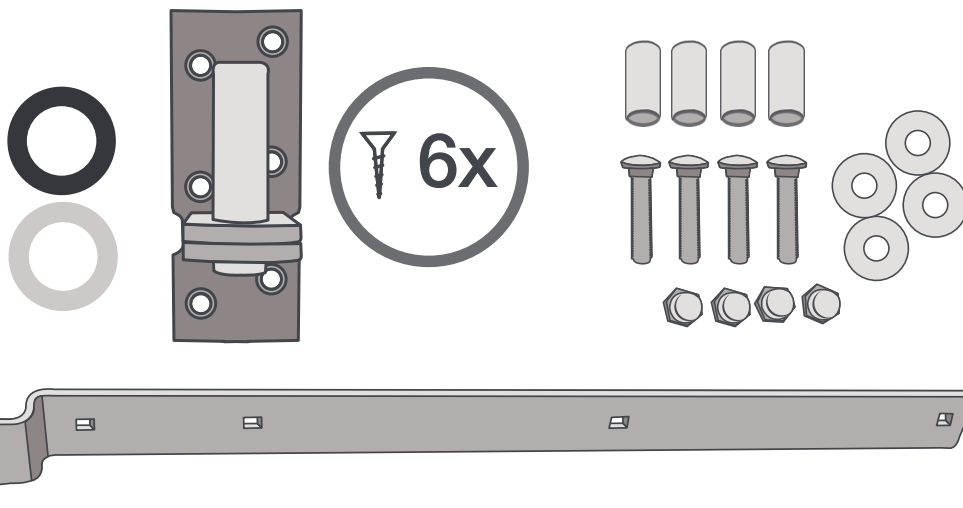

Assembly instructions Composite Design door

Montagehinweis Komposit Design Gartentor

Instructions de montage Composite Design porte

Montage instructie Composiet Design deur

Parts - Komponenten - composantes - onderdelen

Lock set

Schlossset

Set serrure

Cilinderslot

1x

prefixed on door / das Präfix an Tür /
préfixe sur la porte / vooraf op deur gemonteerd

Hinge &
thumb set

Beschlag set

Set crochets
& crampons

Hengen &
duimen set

3x

Assembly / Montage / Instructions / Montage

Lock set
assembly

Schloss-set
Befestigung

Instructions
de montage
de la serrure

Montage
cilinderslot
set

1

Hinge set
assembly

Befestigung
Beschlag

Instructions
de montage
des crochets

Montage
hengen set

2

Thumb set
assembly

Befestigung
Beschlag