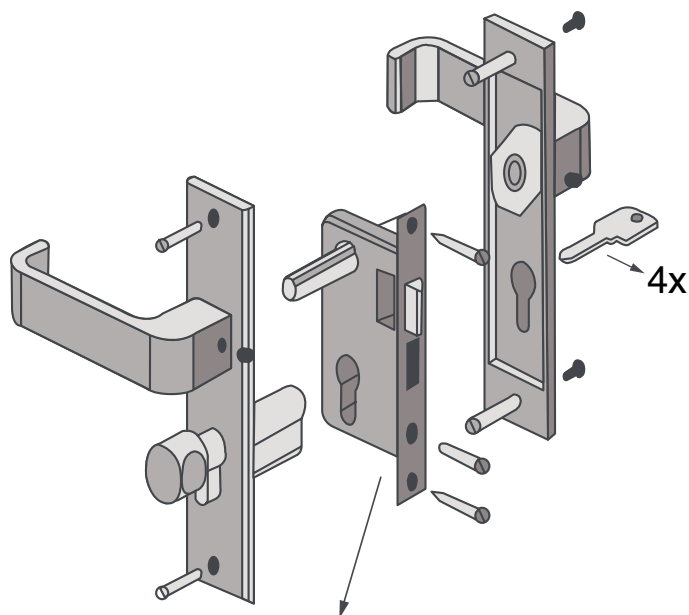

Assembly instructions Composite Design door

Montagehinweis Komposit Design Gartentor

Instructions de montage Composite Design porte

Montage instructie Composiet Design deur

Parts - Komponenten - composantes - onderdelen

Lock set

Schlossset

Set serrure

Cilinderslot

1x

prefixed on door / das Präfix an Tür /
préfixe sur la porte / vooraf op deur gemonteerd

Hinge &
thumb set

Beschlag set

Set crochets
& crampons

Hengen &
duimen set

3x

Assembly / Montage / Instructions / Montage

Lock set
assembly

Schloss-set
Befestigung

Instructions
de montage
de la serrure

Montage
cilinderslot
set

1

Hinge set
assembly

Befestigung
Beschlag

Instructions
de montage
des crochets

Montage
hengen set

2

Thumb set
assembly

Befestigung
Beschlag